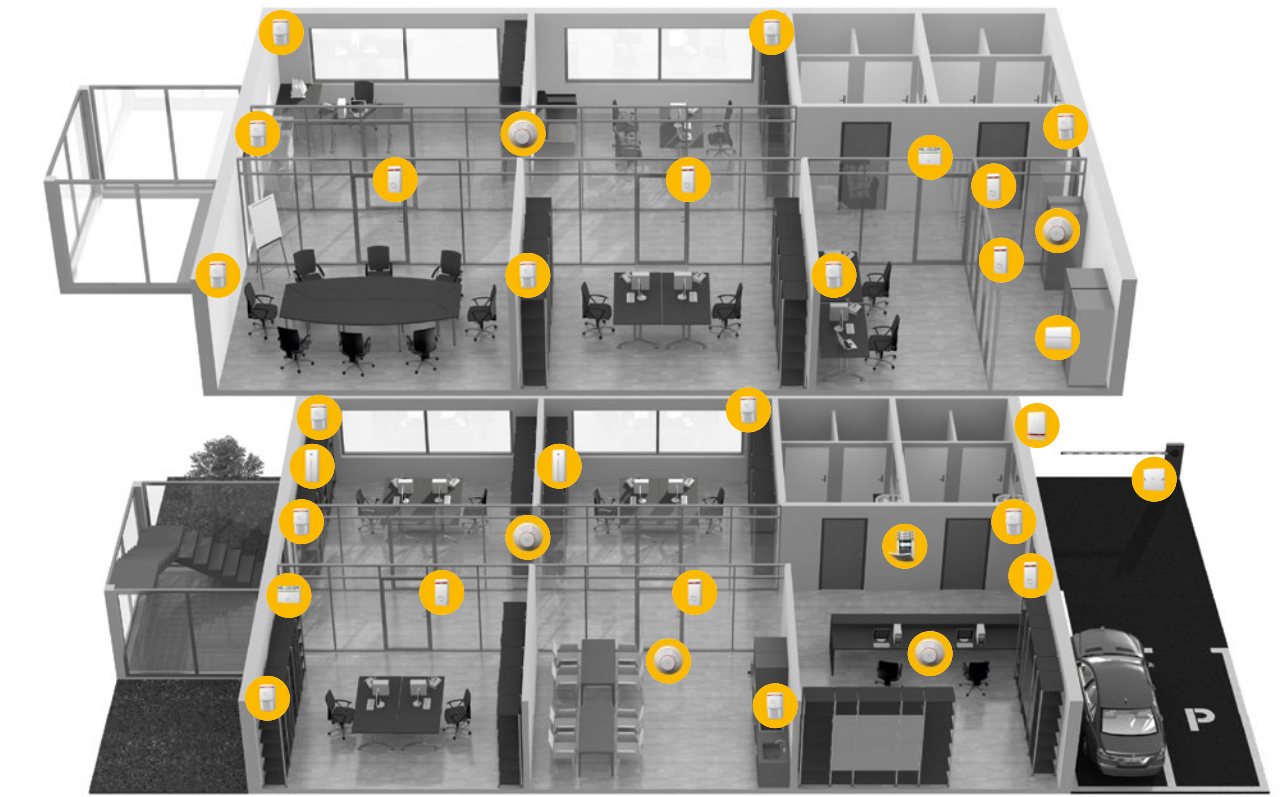

Convient aux petites et moyennes entreprises. Utilisation facile et souple pour mes collaborateurs.

L'alarme JABLOTRON 100 s'adapte avec précision à la dimension de la firme sécurisée. Rien ne lui échappe. Elle enregistre les heures d'arrivée du personnel. et le soir, elle effectuera automatiquement la sécurisation de l'établissement, si, par hasard, vous avez oublié de le faire lors de votre départ.

- Elle indique clairement l'état de la surveillance des différents départements
- Elle réalise automatiquement la sécurisation quotidienne
- Elle s'adapte à la répartition des différentes parties de l'entreprise
- Elle s'adapte à la vie de votre entreprise
- Les parties sélectionnées de l'établissement peuvent être sous surveillance même si on travaille dans d'autres parties.