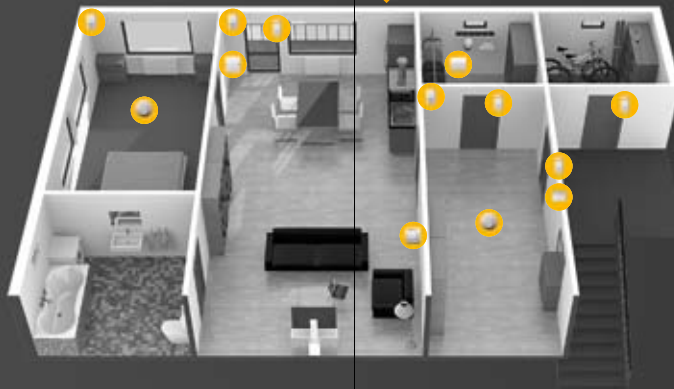

Appartement