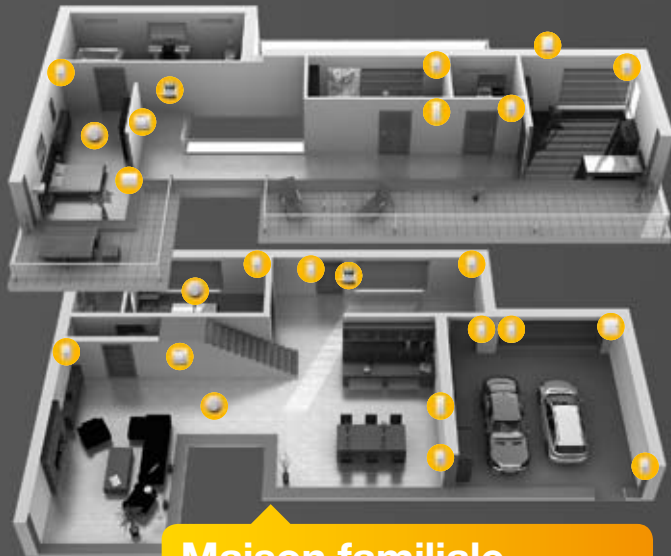

Definissez sa taille en fonction votre besoin!

Alarme
de qualité

Montage
professionnel

Surveillance
permanente

Intervention
lors d'une
alarme

La vraie sécurité

Une alarme de qualité nécessite une installation par un professionnel, une télésurveillance pour un sentiment d'une vraie sécurité et une intervention lors d'une alarme. Profitez d'une protection globale unique JABLOTRON.

Maison familiale

Appartement

L'alarme Jablotron 100 s'adapte parfaitement à vos besoins. Peu importe où vous voulez l'utiliser. Grâce à l'étendue de ses possibilités, une installation économique, une commande aisée, elle s'adaptera