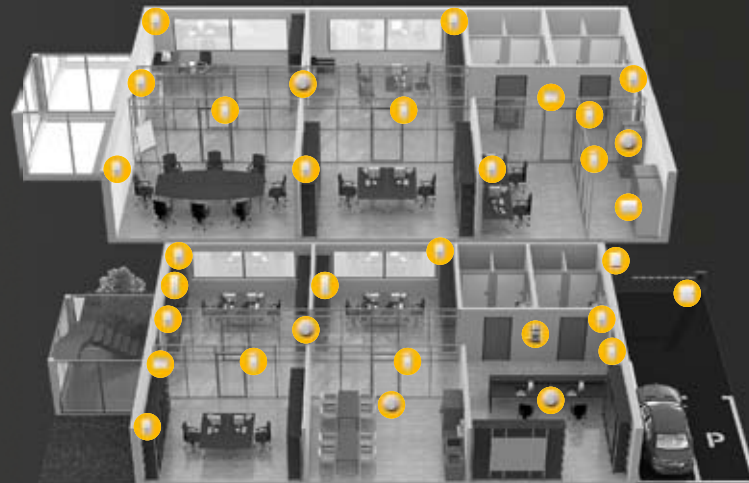

L'alarme Jablotron 100 s'adapte parfaitement à vos besoins. Peu importe où vous voulez l'utiliser. Grâce à l'étendue de ses possibilités, une installation économique, une commande aisée, elle s'adaptera

à l'environnement, augmentera votre confort de vie et où que vous soyez elle sera en permanence à votre disposition. La solution sans fil et filaire couvrira toute surface ou l'espace surveillé.

Entreprise