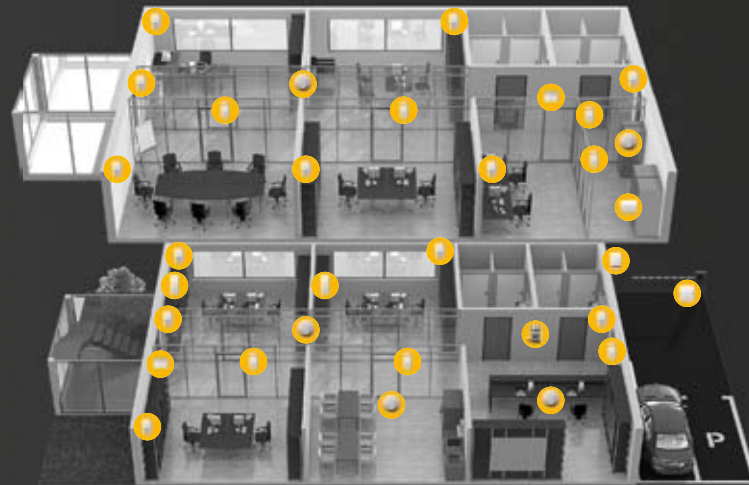

L'alarme Jablotron 100 s'adapte parfaitement à vos besoins. Peu importe où vous voulez l'utiliser. Grâce à l'étendue de ses possibilités, une installation économique, une commande aisée, elle s'adaptera

à l'environnement, augmentera votre confort de vie et où que vous soyez elle sera en permanence à votre disposition. La solution sans fil et filaire couvrira toute surface ou l'espace surveillé.

Entreprise